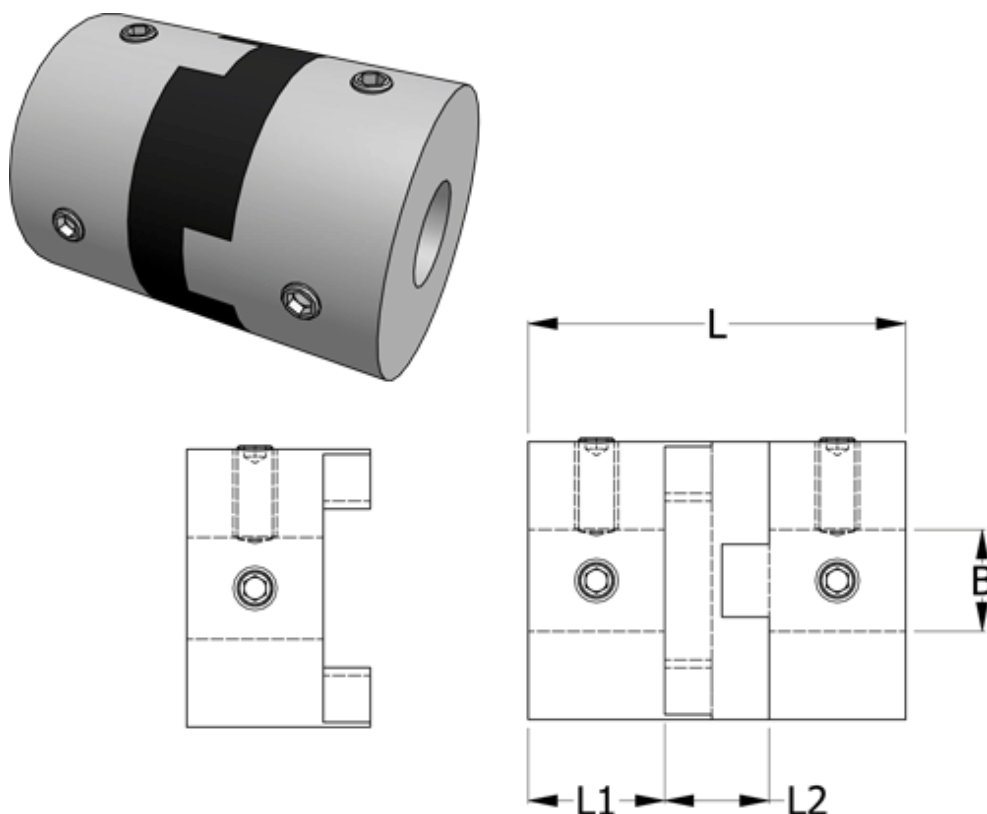

Article number: 33214503342

Description: Oldham coupling hub 450H33.42 ALU  
with set screw hub and through bore, bore 16 mm

## Measures

|    |        |
|----|--------|
| B1 | = 16   |
| D  | = 33.3 |
| L  | = 42   |
| L1 | = 15   |
| L2 | = 12   |

Note: Overnævnte varenr. er kun for et koblingsnav. Der går 2 koblingsnav og 1 element til 1 komplet kobling

Screw = M6

Torque (Nm) = 9